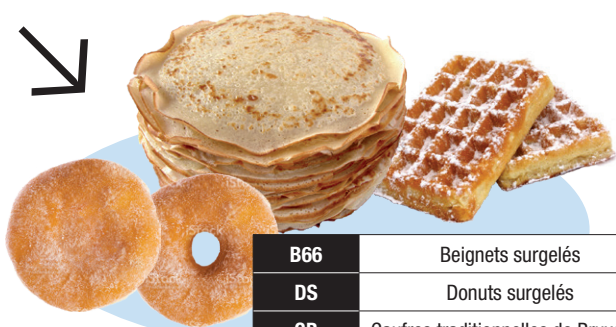

Les Consommables

B66	Beignets surgelés
DS	Donuts surgelés
GB	Gaufres traditionnelles de Bruxelles
CS	Crêpes sucrées surgelées UHQ

BEIGNETS / DONUTS
GAUFRES / CRÊPES

SM	Sachets pour mousses glacées MOOSS'O
VMOSS	Verres MOOSS'O

MOOSS'O

CT	Cartouches de glaces TIPO
POTGLN	Pots TIPO
POTP	Pots TIPO personnalisables

TIPO

SG	Sirops GRANITO
PC	Pailles GRANITO

GRANITO

SACBNS	Mixes au beurre sans sucre
SACB	Mixes au beurre avec sucre
SACS	Mixes crêpe sarrasin
SACC	Mixes churros